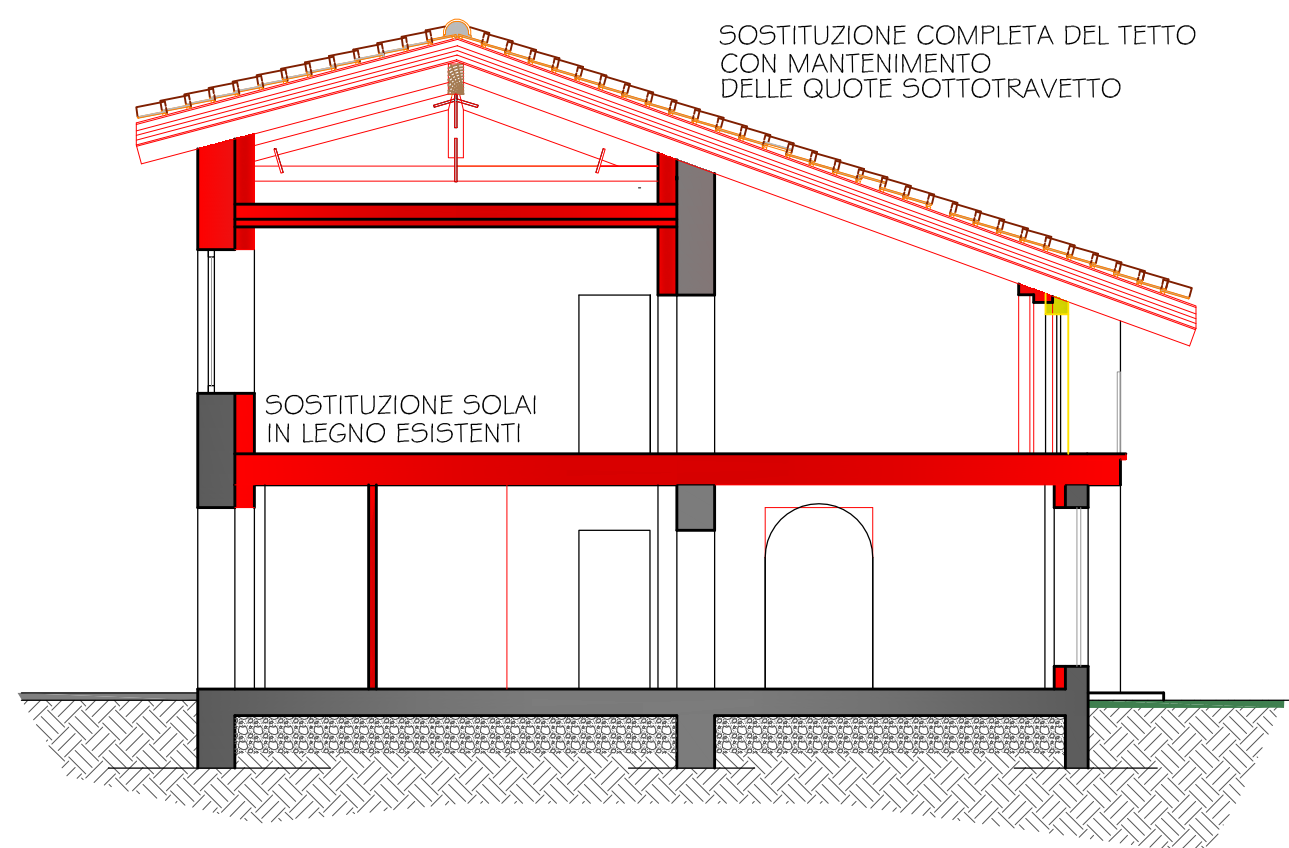

PIANTA PIANO TERRA scala 1:100

PIANTA PIANO PRIMO scala 1:100

SEZIONE A-A scala 1:100

STUDIO TECNICO E DI ARCHITETTURA  
**GEOM. FAUSTO TISI - ARCH. MARINA TISI**  
 Via Mons. L. Drago, 2 - 24055 COLOGNO AL SERIO (BG) - tel/fax 035.896149  
 e-mail tisi.studiotecnico@libero.it P.IVA 0287297.016.1  
 COMMITTENTE  
 Sig. BONISSI MAURIZIO

DISEGNO N.  
**6**  
 SCALE 1/100

COMUNE DI	FONTANELLA (BG) - via A. Locatelli	DATA	dic.2019
PROGETTO	PIANO DI RECUPERO FABBRICATO VIA LOCATELLI	AGGIORNAMENTI	1 giu 2020
OGGETTO	STATO DI CONFRONTO - PIANTA P. TERRA - P.PRIMO - SEZIONE	FILE:	