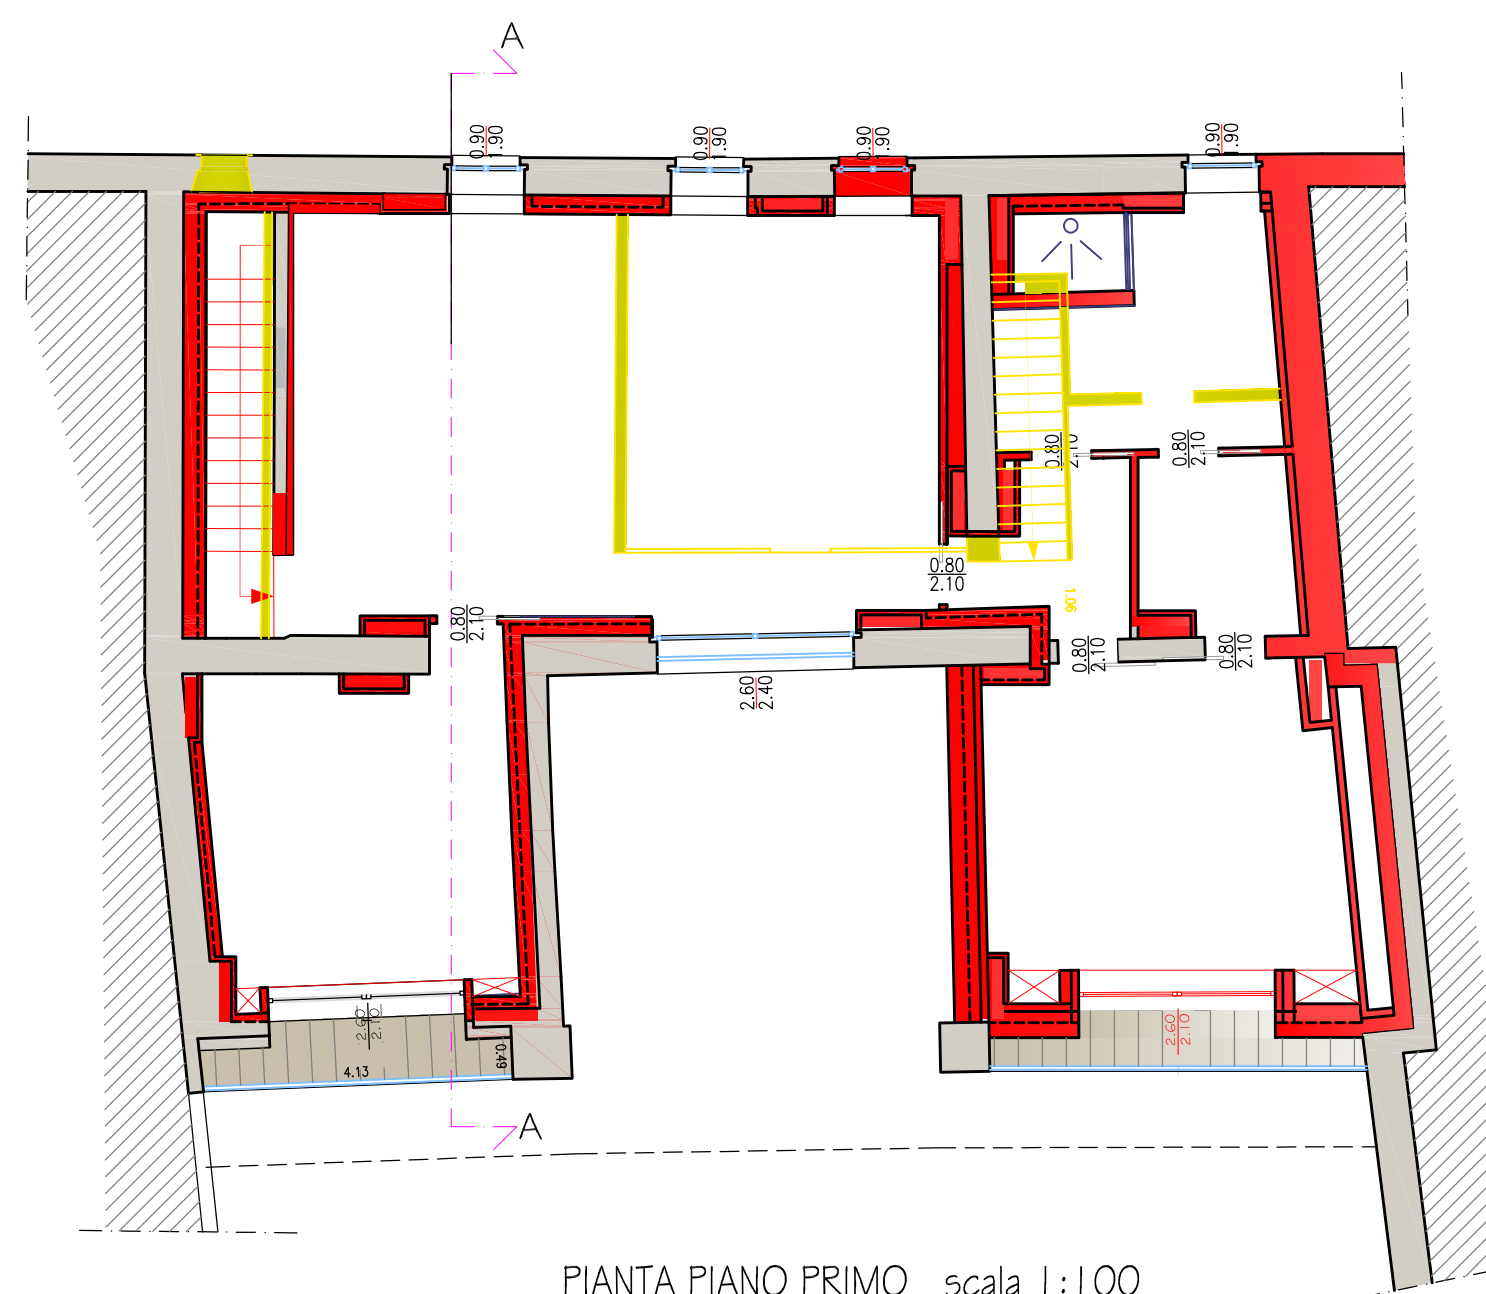

PIANTA PIANO TERRA scala 1:100

PIANTA PIANO PRIMO scala 1:100

SEZIONE A-A scala 1:100

STUDIO TECNICO E DI ARCHITETTURA  
**GEOM. FAUSTO TISI - ARCH. MARINA TISI**  
 Via Mons. L. Drago, 2 - 24055 COLOGNO AL SERIO (BG) - tel/fax 035.896149  
 e-mail tisi.studiotecnico@libero.it P.IVA 0287297.016.1  
 COMMITTENTE  
 Sig. BONISSI MAURIZIO

DISEGNO N.  
**6**  
 SCALE 1/100

COMUNE DI	FONTANELLA (BG) - via A. Locatelli	DATA	dic.2019
PROGETTO	PIANO DI RECUPERO FABBRICATO VIA LOCATELLI	AGGIORNAMENTI	1 giu 2020
OGGETTO	STATO DI CONFRONTO - PIANTA P. TERRA - P.PRIMO - SEZIONE	FILE:	